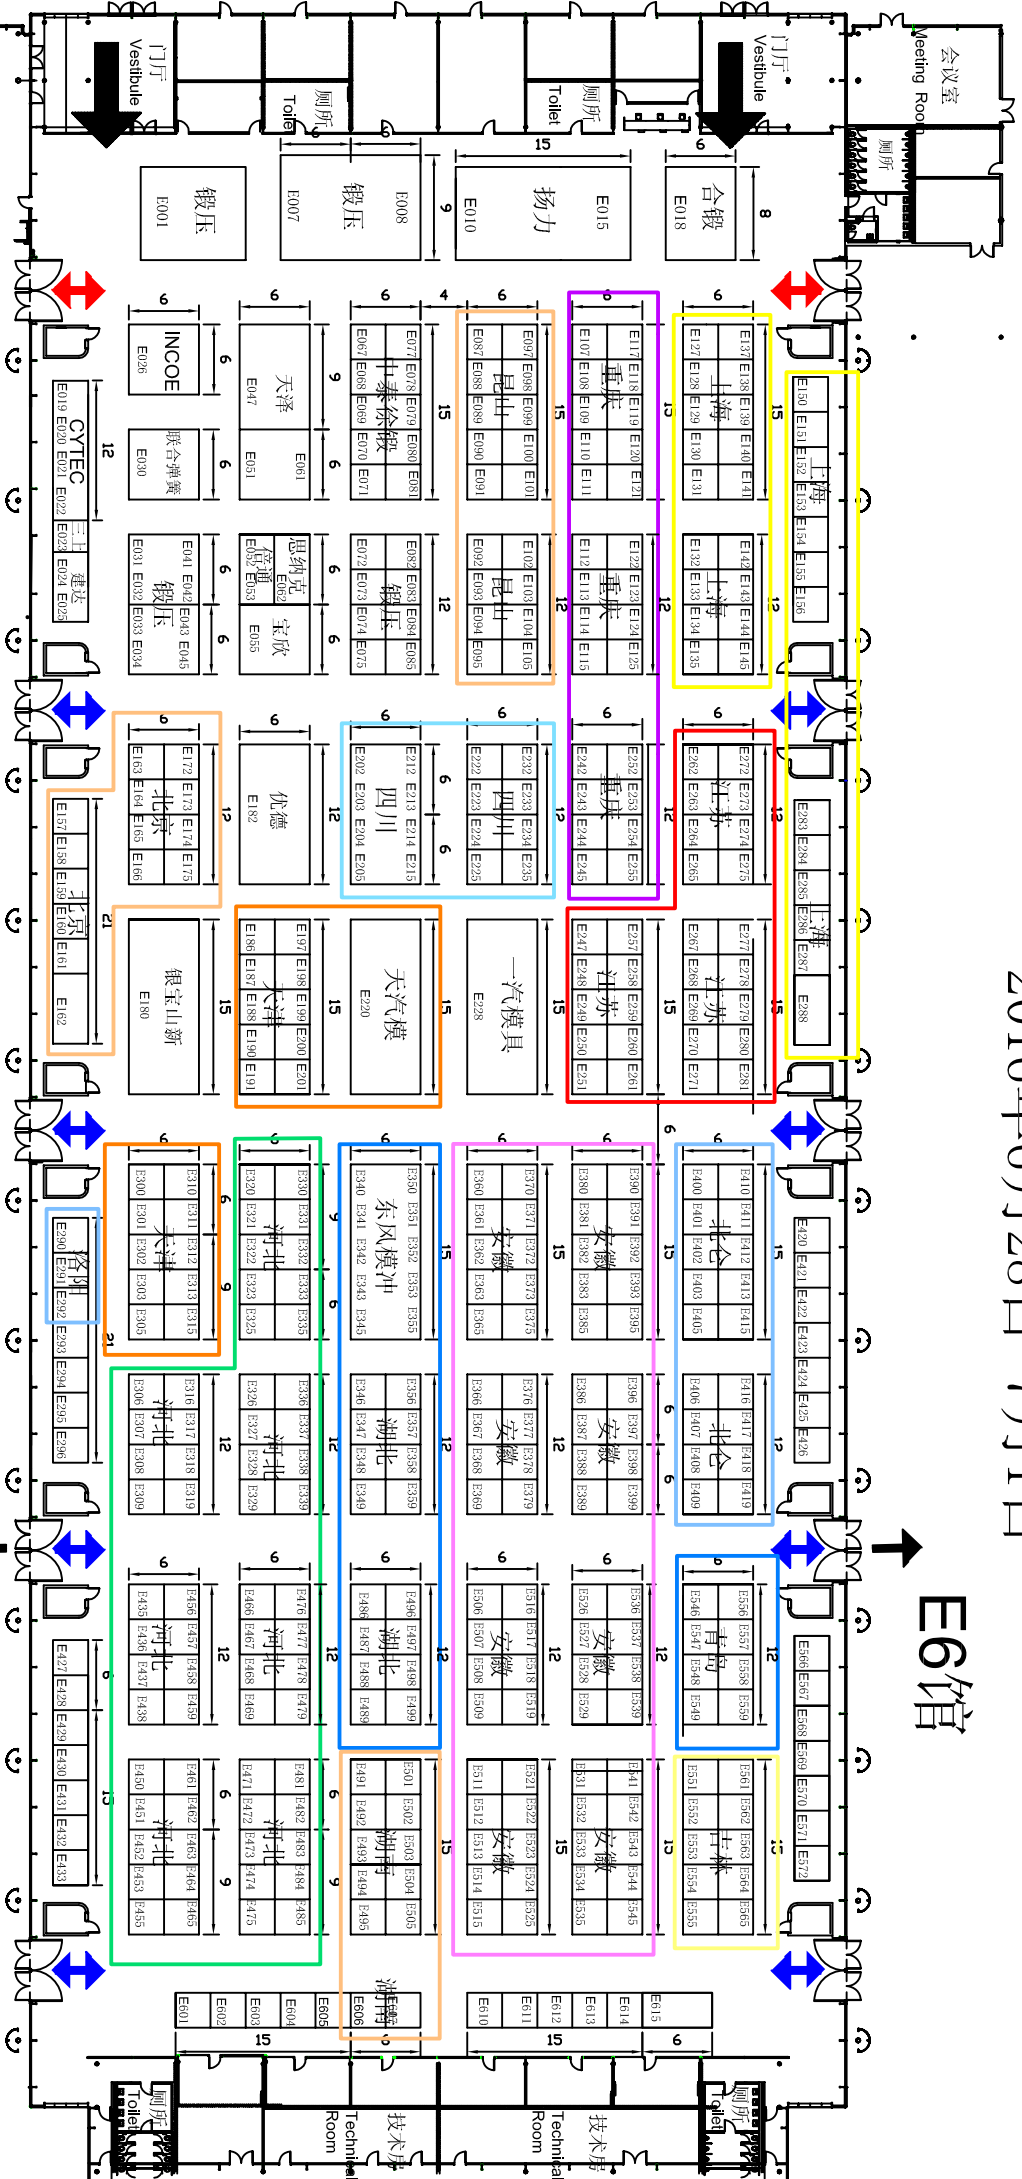

E5馆 成形与汽车模具馆

中泰 徐骥

DMC2016

2016年6月28日-7月1日

2015年9月7日

上海新国际博览中心

Shanghai New International Expo Centre

上海市浦东龙阳路2345号 No. 2345 Long Yang Road, Pu Dong, Shanghai

E4馆

仅供参考!

所涉场地或展台须经主办单位确认!